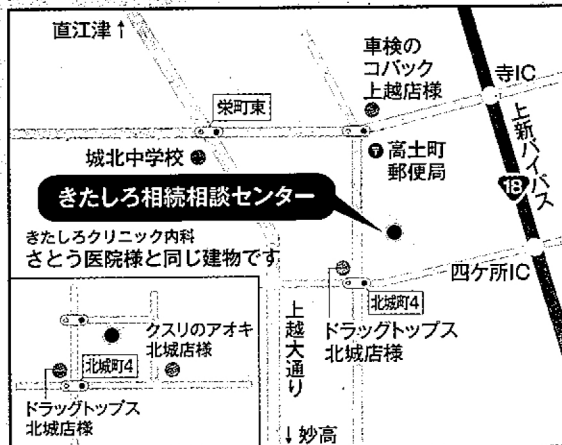

無料相談 受付中!

私たちに
ご相談ください

家族のカチたまります
日本相続知財センター®上越支部
上越市北城町4-6-8 MBビル1F

きたしろ相続相談センター

☎025-521-1165

きたしろ相続 検索