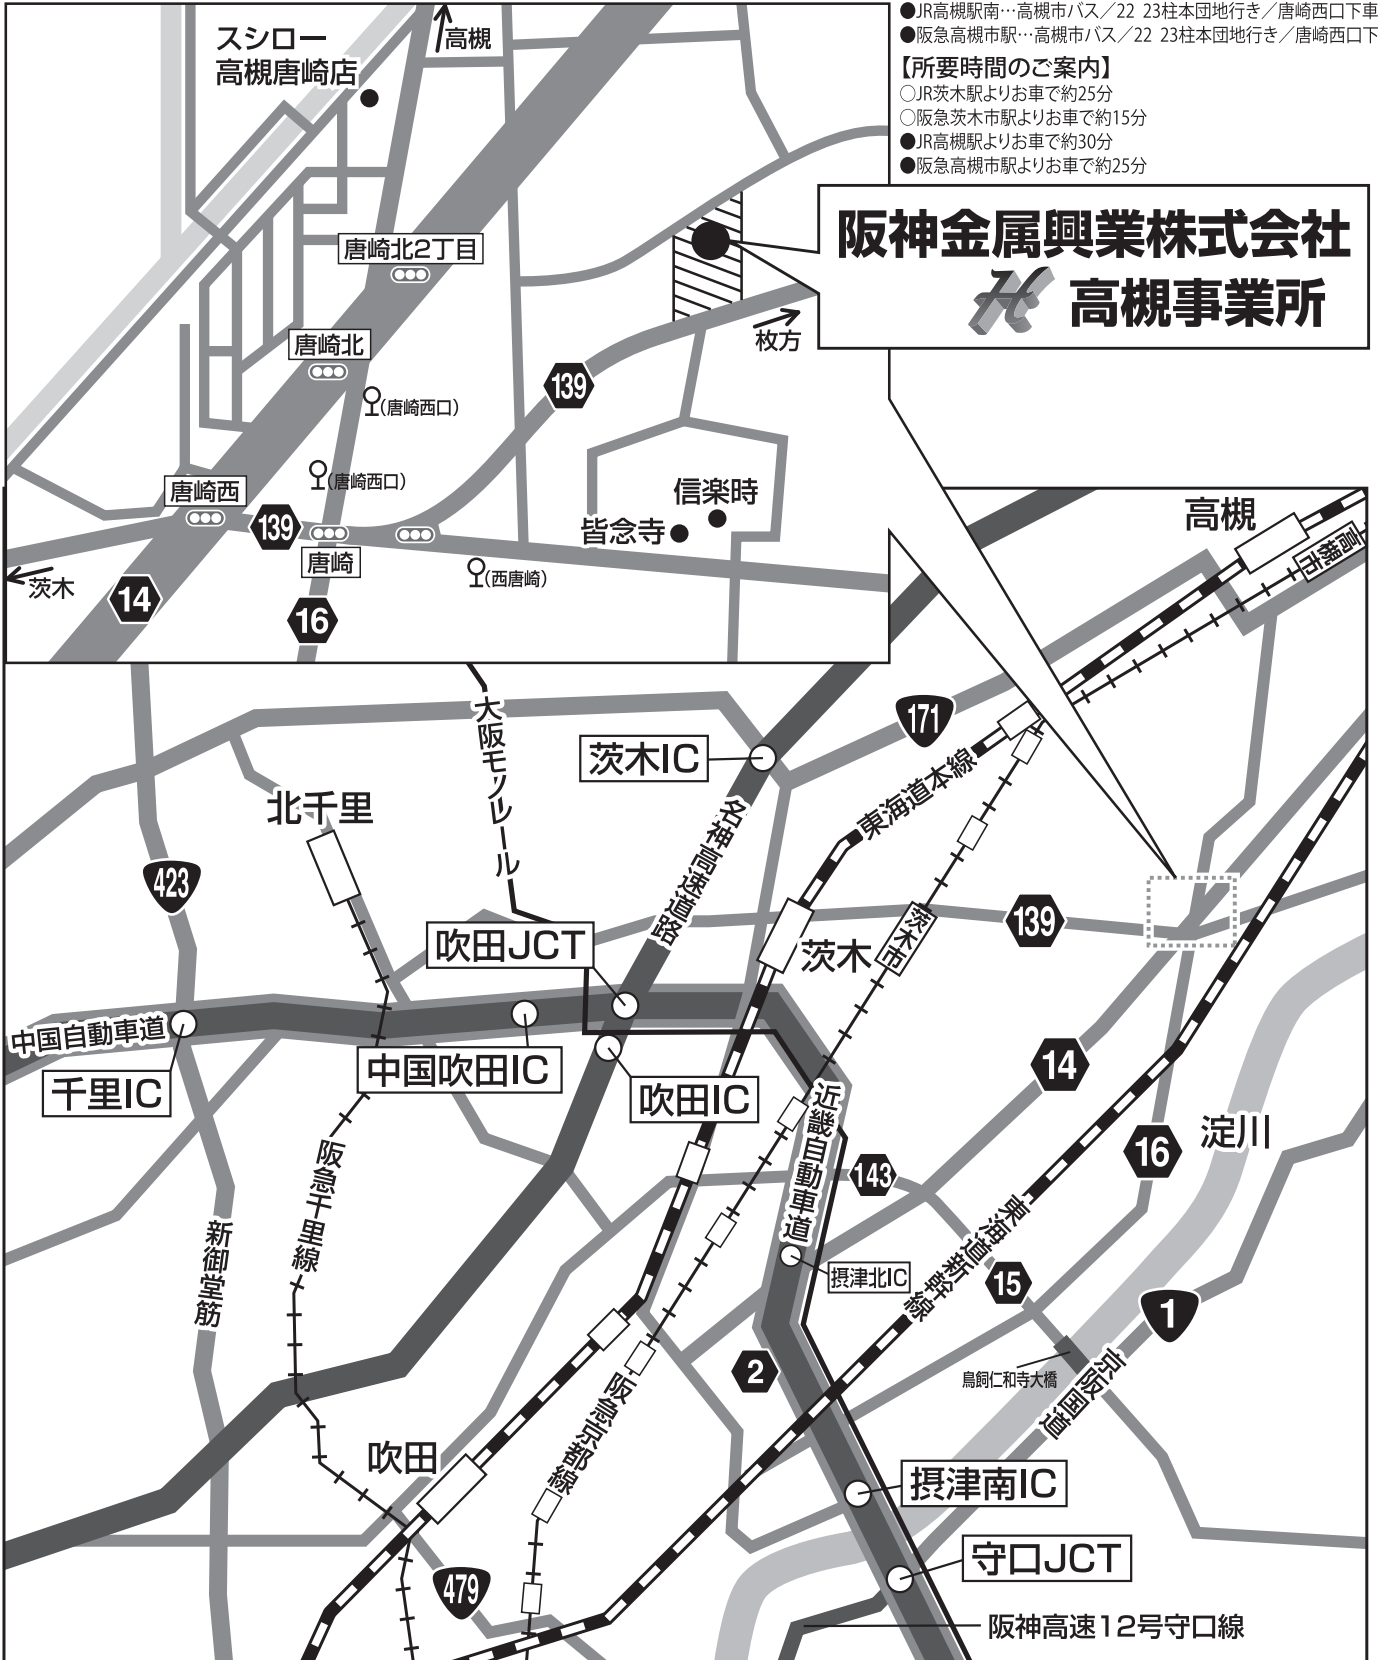

案内図

【バス停へのご案内】

- ○JR茨木駅…京阪バス/枚方市駅行き/西唐崎下車
- ○阪急茨木市駅…京阪バス/枚方市駅行き/西唐崎下車
- ●JR高槻駅南…高槻市バス/22 23柱本団地行き/唐崎西口下車
- ●阪急高槻市駅…高槻市バス/22 23柱本団地行き/唐崎西口下車

【所要時間のご案内】

- ○JR茨木駅よりお車で約25分
- ○阪急茨木市駅よりお車で約15分
- ●JR高槻駅よりお車で約30分
- ●阪急高槻市駅よりお車で約25分

阪神金属興業株式会社
高槻事業所

STAINLESS STEEL

お客様との新しい出会いを大切に

阪神金属興業株式会社

高槻事業所

〒569-0831

大阪府高槻市唐崎北2丁目15-1

TEL (072) 678-3663 FAX (072) 678-3664