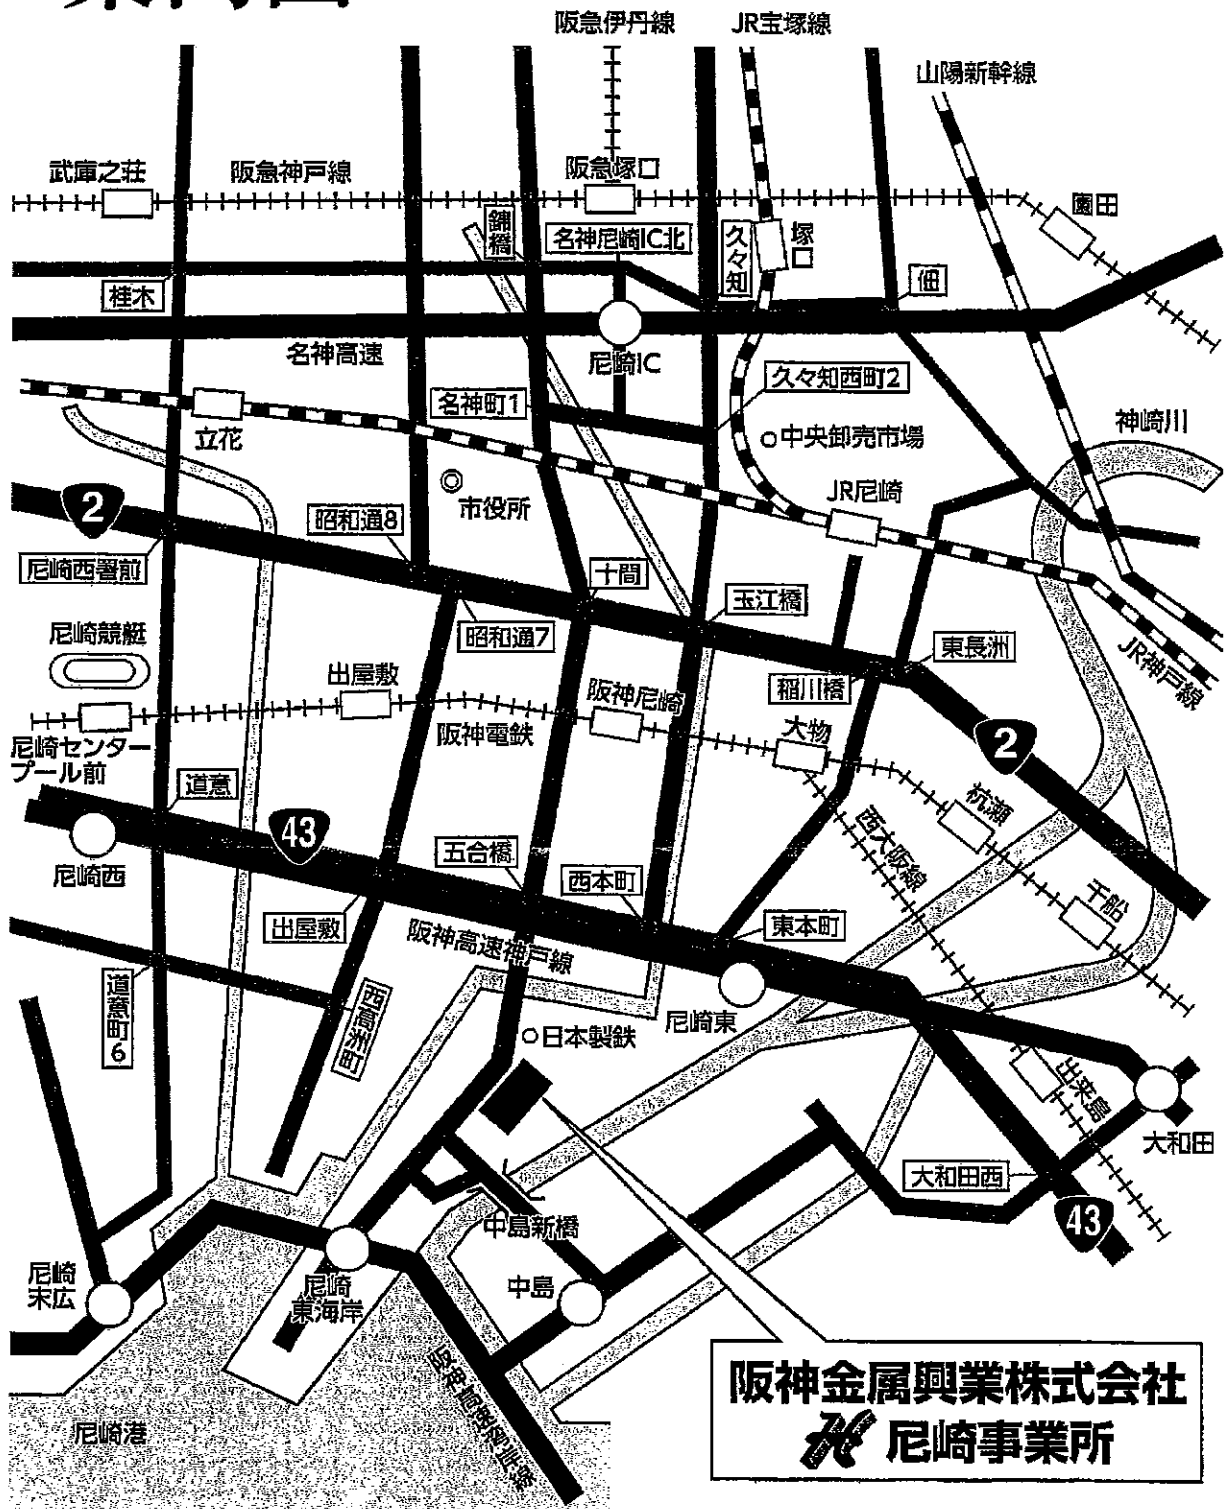

案内図

阪神金属興業株式会社
ニ崎事業所

STAINLESS STEEL
 お客様との新しい出会いを大切にする
阪神金属興業株式会社

ニ崎事業所 (日本製鉄株式会社 関西製鉄所ニ崎地区内)
 〒660-0856
 兵庫県尼崎市東向島西之町1番地
 TEL(06)6430-2507 FAX(06)6430-2508